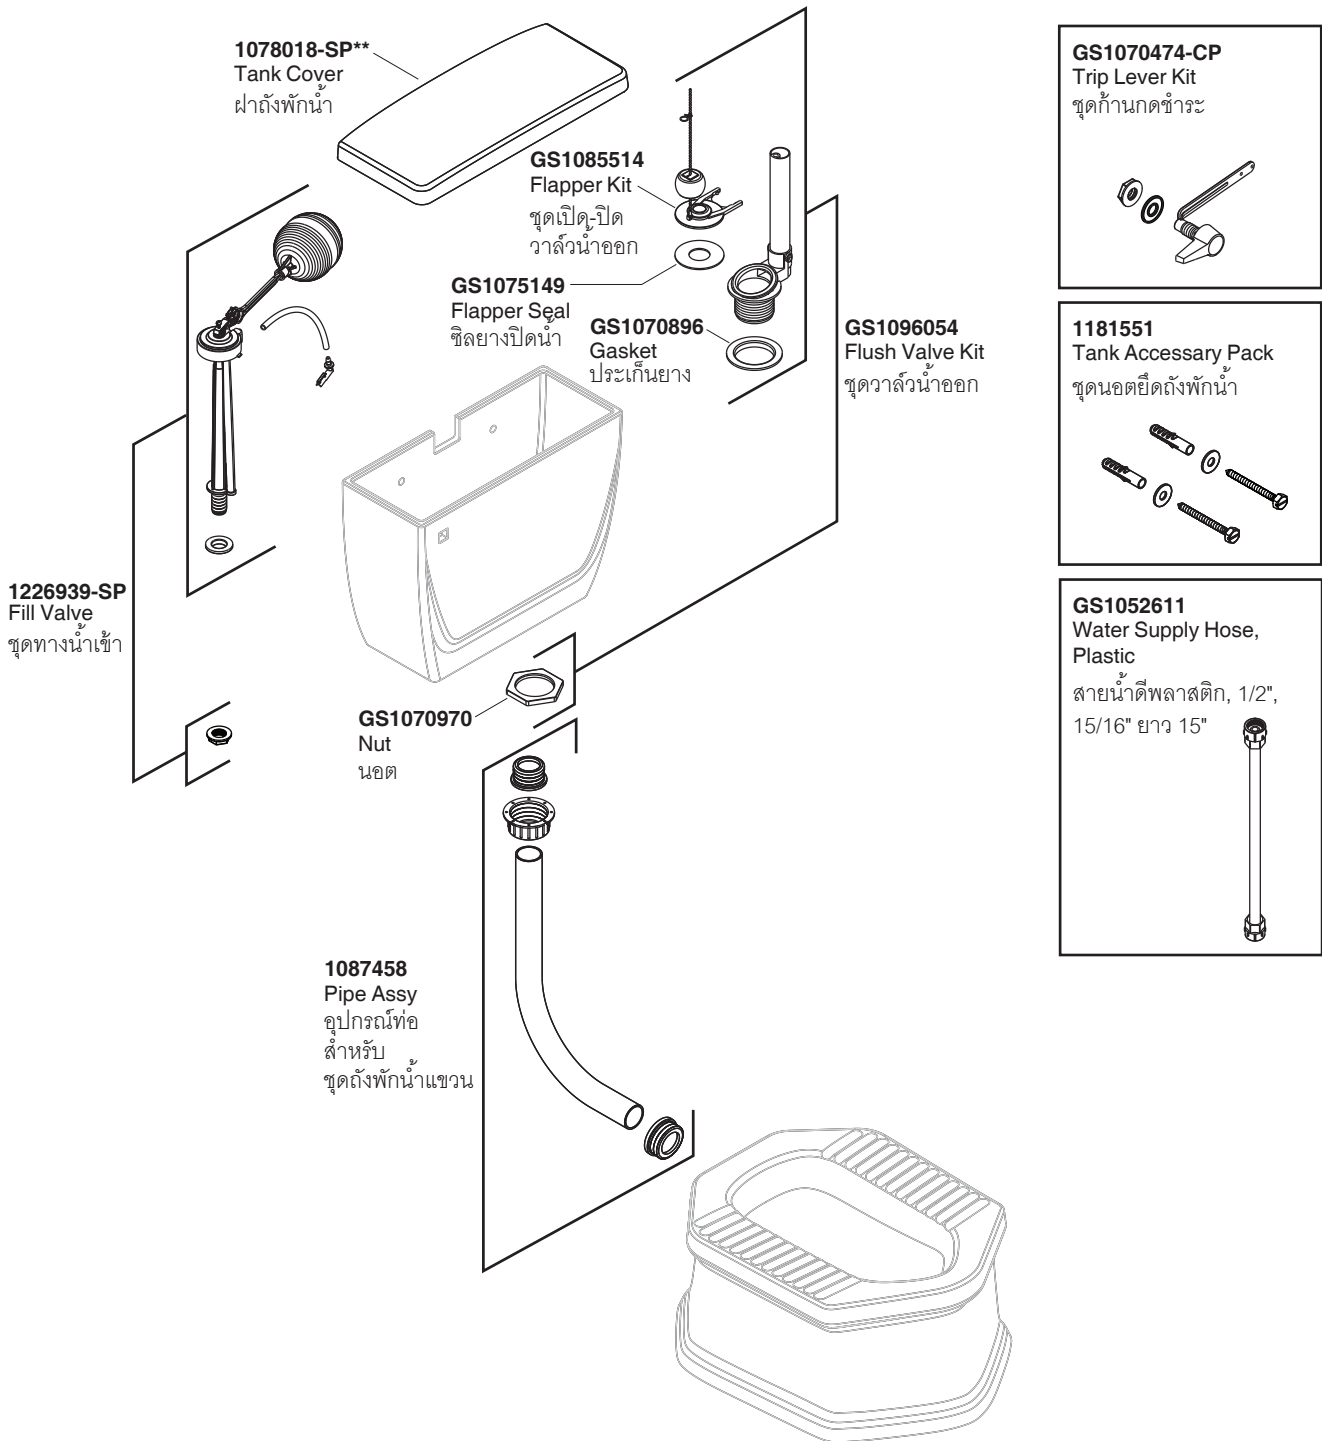

Model Toilet / รุ่น	Bowl and Tank / โถสุขภัณฑ์และถังพักน้ำ	Bowl / โถสุขภัณฑ์	Tank / ถังพักน้ำ	Tank Trim Kit / ชุดอุปกรณ์ถังพักน้ำ
K-17920X-**	K-1839X-**	K-17921X-**	K-12220X-**	12463X-CP

**Finish/color code must be specified when ordering
**ระบุรหัสสีวัสดุเคลือบผิว/สีในการสั่งซื้อผลิตภัณฑ์